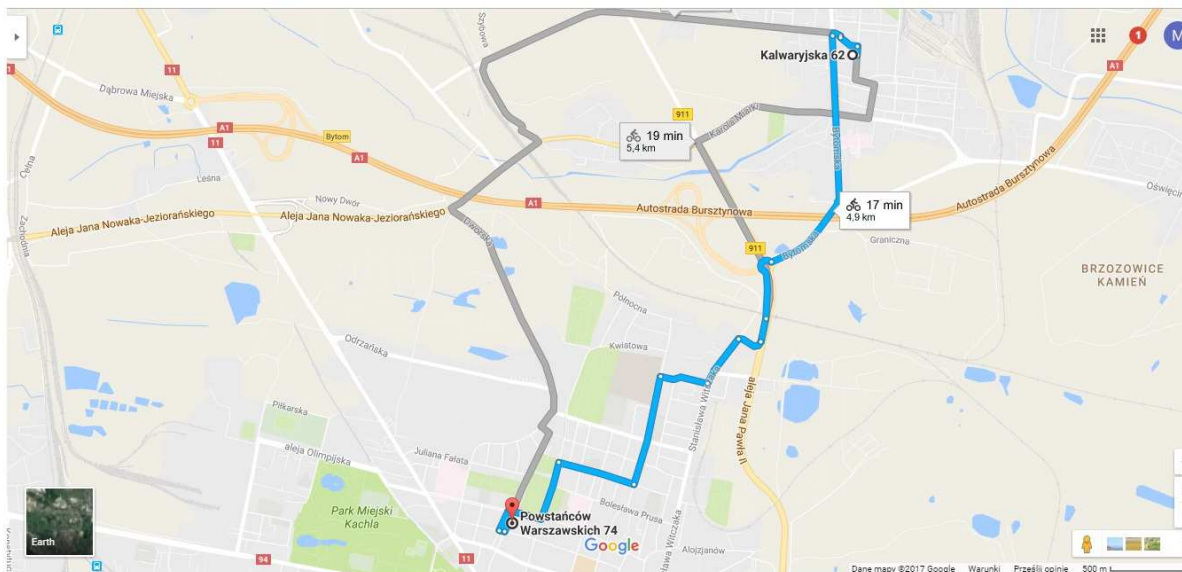

## Etap XI - 65 km

1. Komenda Miejska Policji w Dąbrowie Górniczej, 41-330 Dąbrowa Górnicza, Al. Piłsudskiego 11

Komenda Powiatowa Policji w Będzinie, 42-500 Będzin, ul. Generała Józefa Bema 1

**Długość trasy 6,9 km**

## 3. Komisariat Policji w Czeladzi

Komisariat Policji w Wojkowicach, 42-580 Wojkowice, ul. Sobieskiego 125

**Długość trasy 6,6 km**

#### 4. Komisariat Policji w Wojkowicach

Komenda Miejska Policji w Piekarach Śląskich, 41-940 Piekary Śląskie, ul. Kalwaryjska 62

**Długość trasy 8,9 km**

#### 5. Komenda Miejska Policji w Piekarach Śląskich

Komenda Miejska Policji w Bytomiu, 41-902 Bytom, ul. Powstańców Warszawskich 74

**Długość trasy 4,9 km**