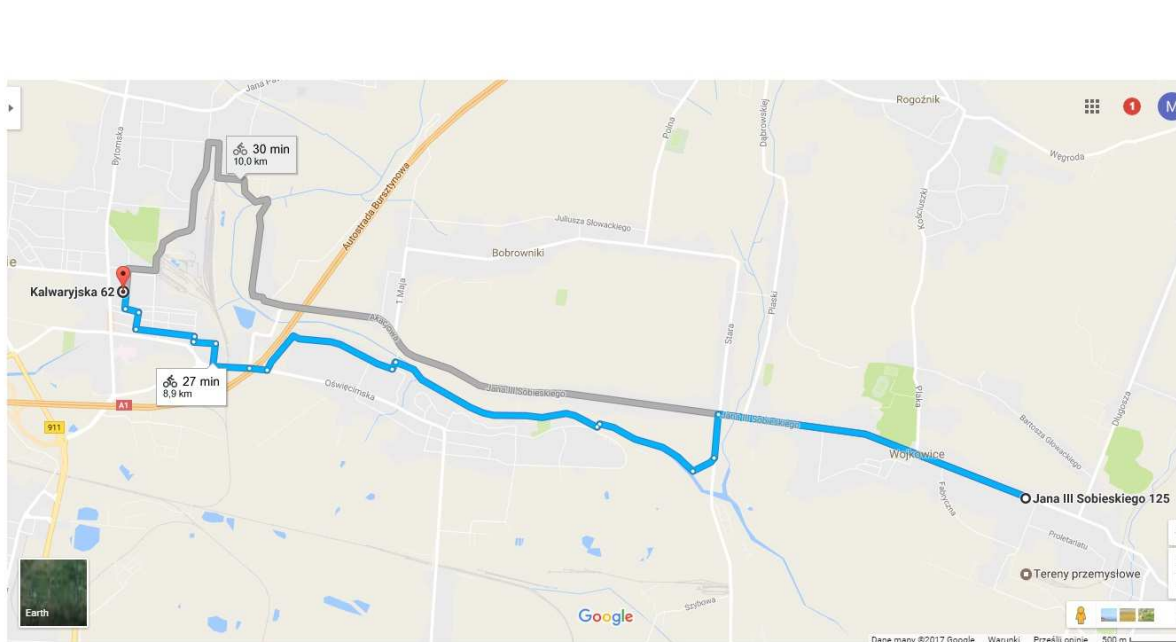

## Etap XI - 65 km

1. Komenda Miejska Policji w Dąbrowie Górniczej, 41-330 Dąbrowa Górnicza, Al. Piłsudskiego 11

Komenda Powiatowa Policji w Będzinie, 42-500 Będzin, ul. Generała Józefa Bema 1

**Długość trasy 6,9 km**

## 2. Komenda Powiatowa Policji w Będzinie

Komisariat Policji w Czeladzi, 41-250 Czeladź, ul. Staszica 5

**Długość trasy 5,7 km**

## 3. Komisariat Policji w Czeladzi

Komisariat Policji w Wojkowicach, 42-580 Wojkowice, ul. Sobieskiego 125

**Długość trasy 6,6 km**

#### 4. Komisariat Policji w Wojkowicach

Komenda Miejska Policji w Piekarach Śląskich, 41-940 Piekary Śląskie, ul. Kalwaryjska 62

**Długość trasy 8,9 km**