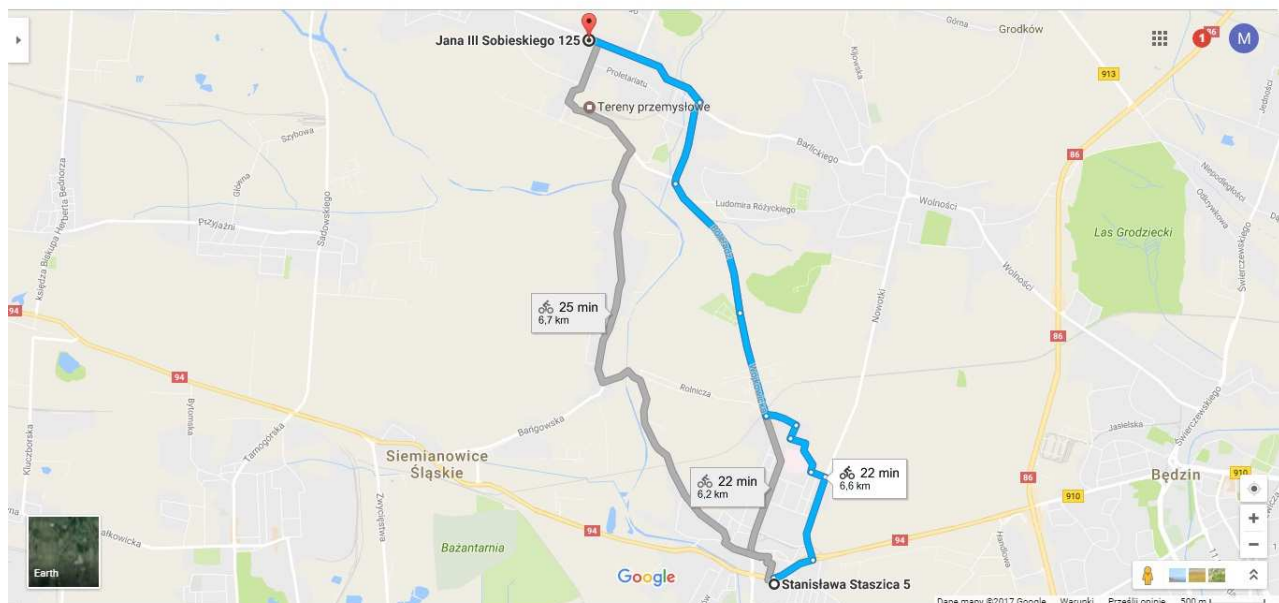

## Etap XI - 65 km

1. Komenda Miejska Policji w Dąbrowie Górniczej, 41-330 Dąbrowa Górnicza, Al. Piłsudskiego 11

Komenda Powiatowa Policji w Będzinie, 42-500 Będzin, ul. Generała Józefa Bema 1

**Długość trasy 6,9 km**

## 2. Komenda Powiatowa Policji w Będzinie

Komisariat Policji w Czeladzi, 41-250 Czeladź, ul. Staszica 5

**Długość trasy 5,7 km**

## 3. Komisariat Policji w Czeladzi

Komisariat Policji w Wojkowicach, 42-580 Wojkowice, ul. Sobieskiego 125

**Długość trasy 6,6 km**

#### 4. Komisariat Policji w Wojkowicach

Komenda Miejska Policji w Piekarach Śląskich, 41-940 Piekary Śląskie, ul. Kalwaryjska 62

**Długość trasy 8,9 km**