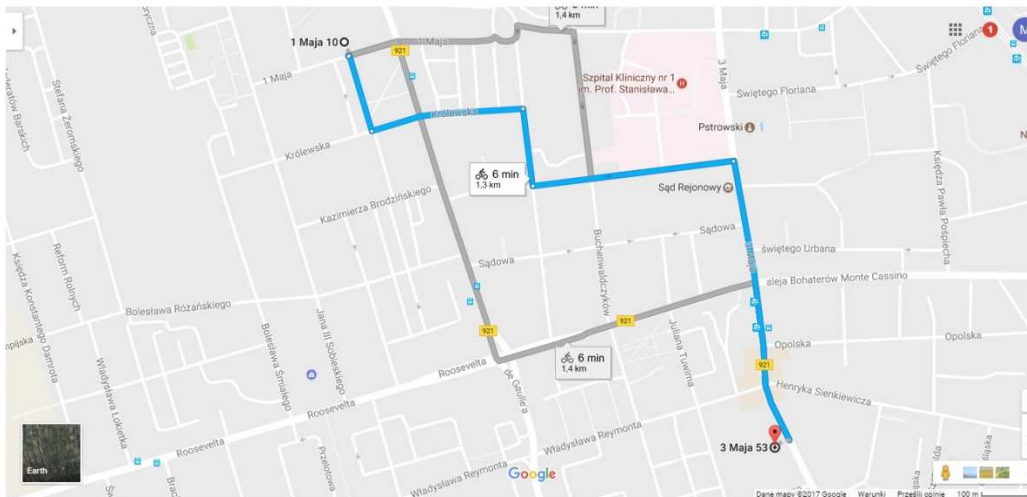

#### 4. Komisariat Policji w Wojkowicach

Komenda Miejska Policji w Piekarach Śląskich, 41-940 Piekary Śląskie, ul. Kalwaryjska 62

**Długość trasy 8,9 km**

## 12. Komisariat Policji IV w Zabrze

Komisariat Policji II w Zabrze, 41-800 Zabrze, ul. Trocera 36

***Długość trasy 5,1 km***

## 13. Komisariat Policji II w Zabrze

Komenda Miejska Policji w Zabrze, 41-800 Zabrze, ul. 1 Maja 10

***Długość trasy 1,4 km***

#### 14. Komenda Miejska Policji w Zabrze

Komisariat Policji I w Zabrze, 41-800 Zabrze, ul. 3 Maja 53

**Długość trasy 1,3 km**