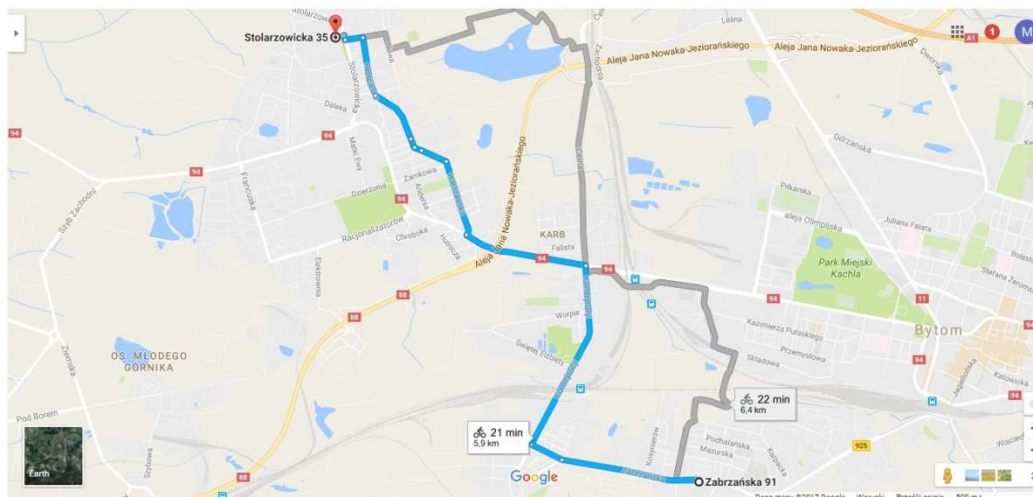

#### 4. Komisariat Policji w Wojkowicach

Komenda Miejska Policji w Piekarach Śląskich, 41-940 Piekary Śląskie, ul. Kalwaryjska 62

**Długość trasy 8,9 km**

## 8. Komisariat Policji III w Bytomiu

Komisariat Policji IV w Bytomiu, 41-907 Bytom, ul. Zabrzańska 91

***Długość trasy 3,5 km***

## 9. Komisariat Policji IV w Bytomiu

Komisariat Policji I w Bytomiu, 41-908 Bytom, ul. Stolarzowicka 35

***Długość trasy 5,9 km***

**10. Komisariat Policji I w Bytomiu**

**Komisariat Policji V w Zabrzu, 41-808 Zabrze, ul. Krakowska 11**

***Długość trasy 5 km***

**11. Komisariat Policji V w Zabrzu**

**Komisariat Policji IV w Zabrzu, 41-807 Zabrze, ul. Tarnopolska 73**

***Długość trasy 3,8 km***