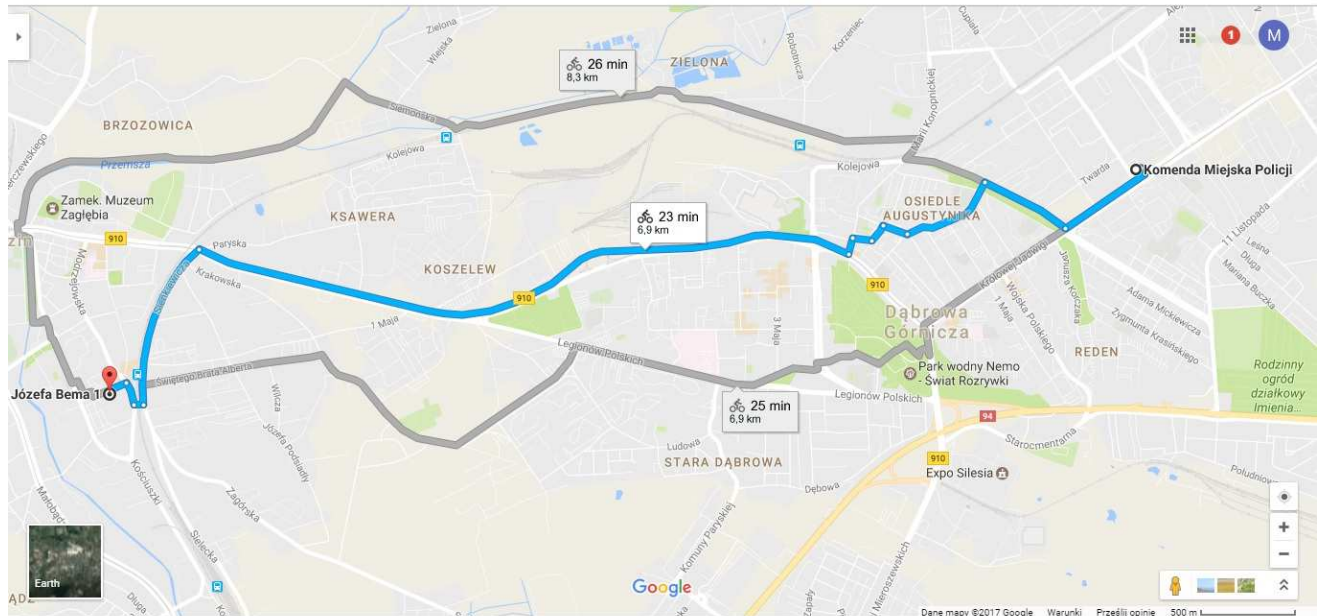

# Szczegółowy opis trasy rowerowej podczas wyprawy

## Etap XI - 65 km

1. Komenda Miejska Policji w Dąbrowie Górniczej, 41-330 Dąbrowa Górnicza, Al. Piłsudskiego 11

Komenda Powiatowa Policji w Będzinie, 42-500 Będzin, ul. Generała Józefa Bema 1

**Długość trasy 6,9 km**

## 3. Komisariat Policji w Czeladzi

Komisariat Policji w Wojkowicach, 42-580 Wojkowice, ul. Sobieskiego 125

**Długość trasy 6,6 km**

#### 4. Komisariat Policji w Wojkowicach

Komenda Miejska Policji w Piekarach Śląskich, 41-940 Piekary Śląskie, ul. Kalwaryjska 62

**Długość trasy 8,9 km**