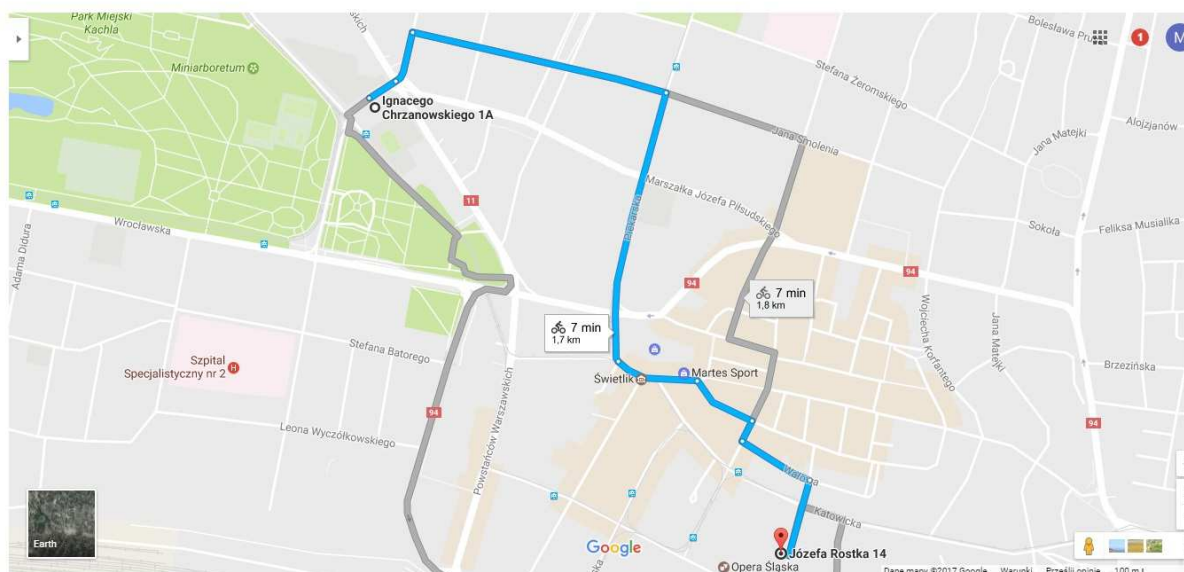

#### 4. Komisariat Policji w Wojkowicach

Komenda Miejska Policji w Piekarach Śląskich, 41-940 Piekary Śląskie, ul. Kalwaryjska 62

**Długość trasy 8,9 km**

#### 5. Komenda Miejska Policji w Piekarach Śląskich

Komenda Miejska Policji w Bytomiu, 41-902 Bytom, ul. Powstańców Warszawskich 74

**Długość trasy 4,9 km**

## 6. Komenda Miejska Policji w Bytomiu

Komisariat Policji II w Bytomiu, 41-902 Bytom, ul. Chrzanowskiego 1A

**Długość trasy 650 m**

## 7. Komisariat Policji II w Bytomiu

Komisariat Policji III w Bytomiu, 41-902 Bytom, ul. Rostka 14

**Długość trasy 1,7 km**