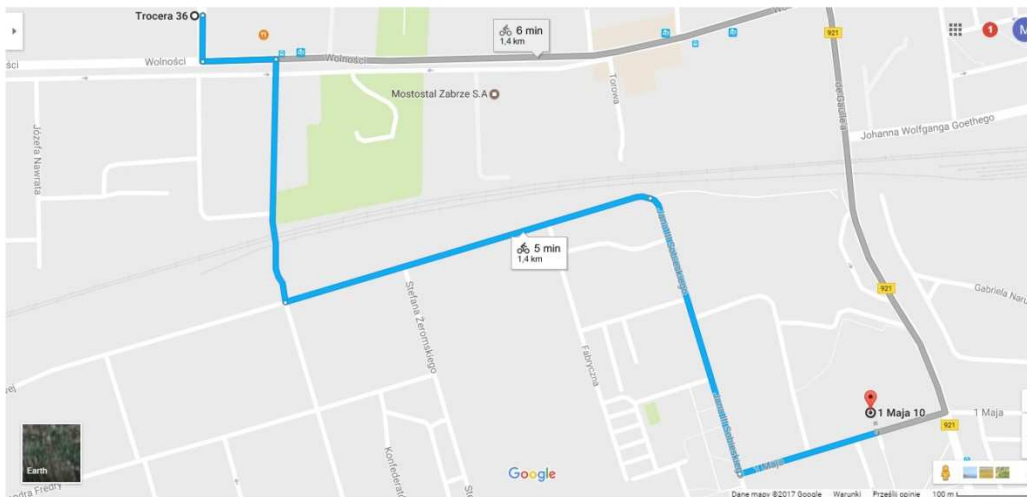

13. Komisariat Policji II w Zabrze

Komenda Miejska Policji w Zabrze, 41-800 Zabrze, ul. 1 Maja 10

Długość trasy 1,4 km