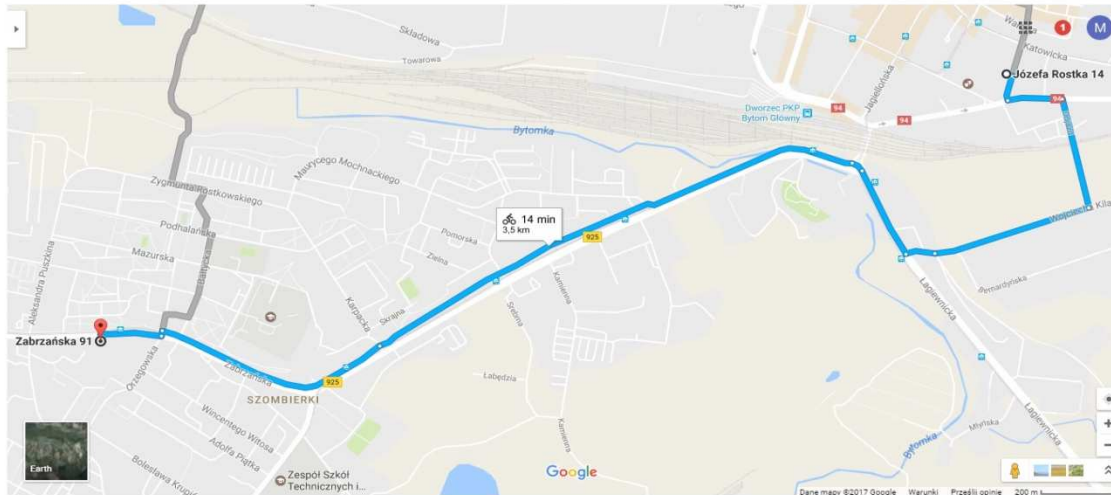

8. Komisariat Policji III w Bytomiu

Komisariat Policji IV w Bytomiu, 41-907 Bytom, ul. Zabrzańska 91

Długość trasy 3,5 km