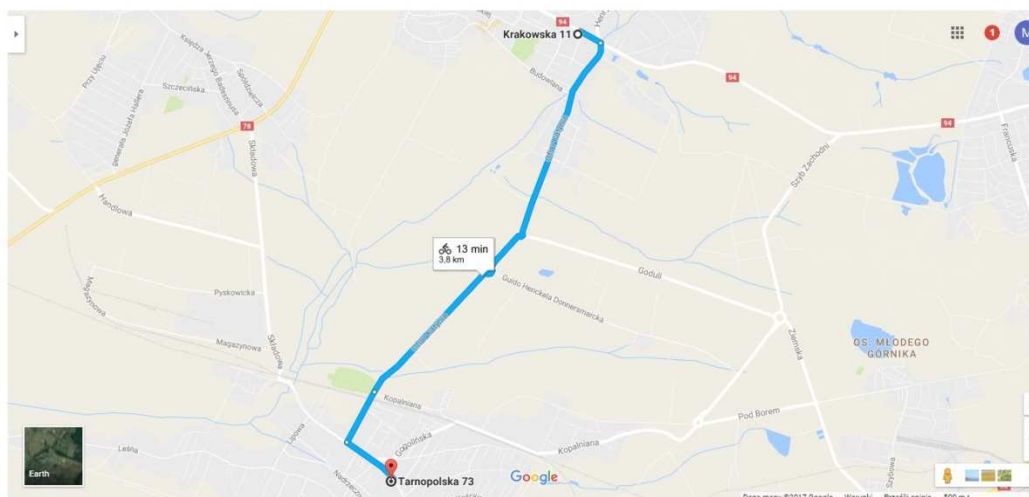

#### 4. Komisariat Policji w Wojkowicach

Komenda Miejska Policji w Piekarach Śląskich, 41-940 Piekary Śląskie, ul. Kalwaryjska 62

**Długość trasy 8,9 km**

## 8. Komisariat Policji III w Bytomiu

Komisariat Policji IV w Bytomiu, 41-907 Bytom, ul. Zabrzańska 91

***Długość trasy 3,5 km***

## 9. Komisariat Policji IV w Bytomiu

Komisariat Policji I w Bytomiu, 41-908 Bytom, ul. Stolarzowicka 35

***Długość trasy 5,9 km***

**10. Komisariat Policji I w Bytomiu**

**Komisariat Policji V w Zabrzu, 41-808 Zabrze, ul. Krakowska 11**

***Długość trasy 5 km***

**11. Komisariat Policji V w Zabrzu**

**Komisariat Policji IV w Zabrzu, 41-807 Zabrze, ul. Tarnopolska 73**

***Długość trasy 3,8 km***