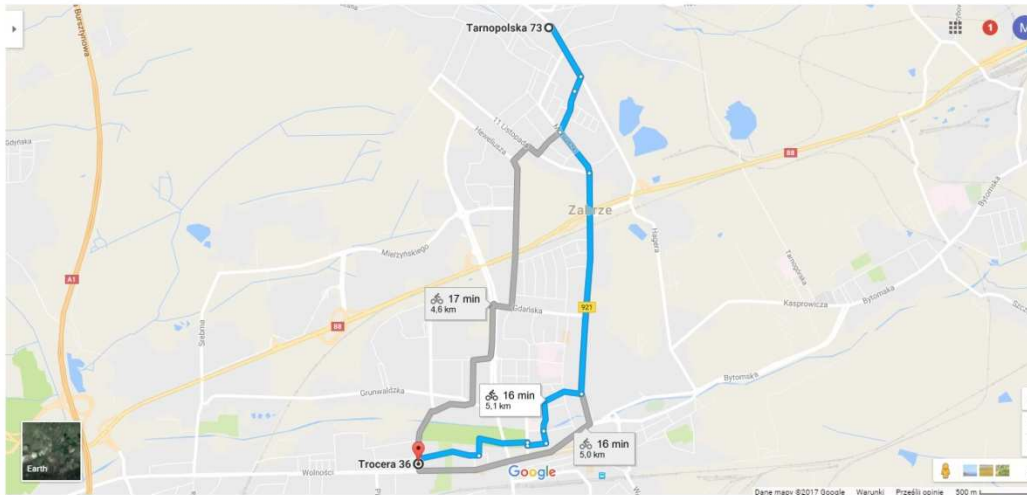

#### 4. Komisariat Policji w Wojkowicach

Komenda Miejska Policji w Piekarach Śląskich, 41-940 Piekary Śląskie, ul. Kalwaryjska 62

**Długość trasy 8,9 km**

***Długość trasy 5 km***

**11. Komisariat Policji V w Zabrzu**

**Komisariat Policji IV w Zabrzu, 41-807 Zabrze, ul. Tarnopolska 73**

***Długość trasy 3,8 km***

## 12. Komisariat Policji IV w Zabrze

Komisariat Policji II w Zabrze, 41-800 Zabrze, ul. Trocera 36

***Długość trasy 5,1 km***