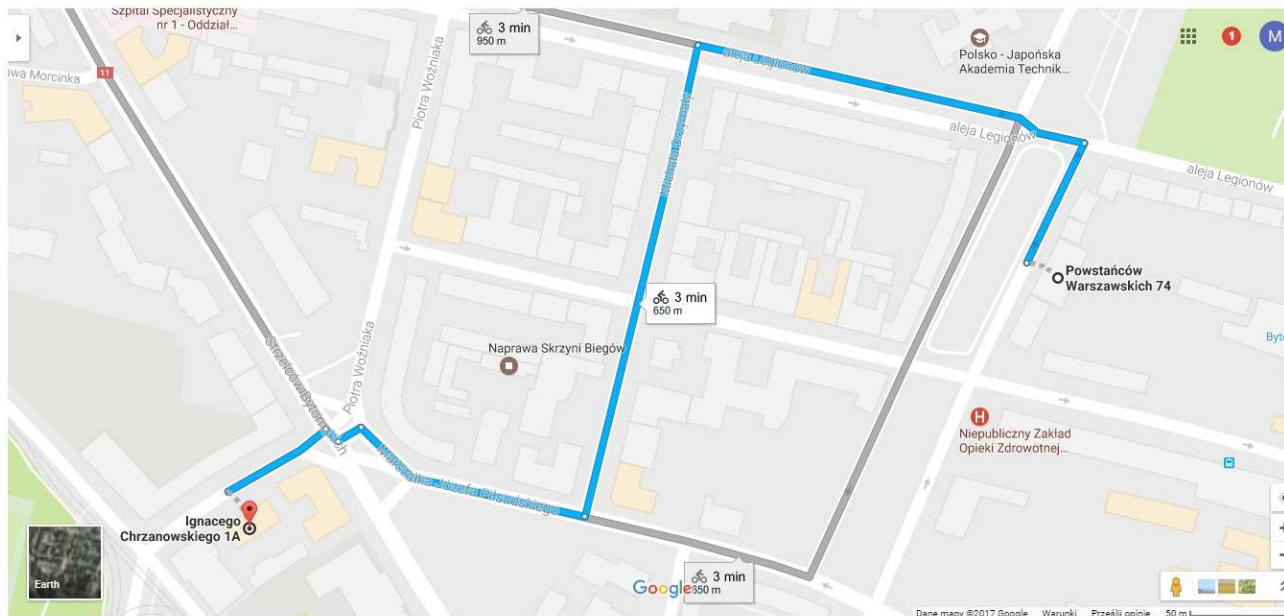

6. Komenda Miejska Policji w Bytomiu

Komisariat Policji II w Bytomiu, 41-902 Bytom, ul. Chrzanowskiego 1A

Długość trasy 650 m