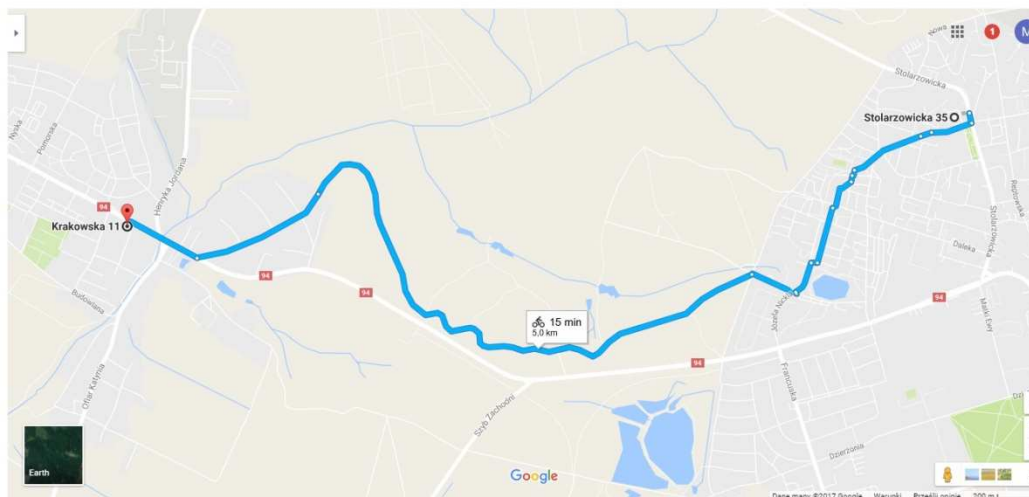

#### 4. Komisariat Policji w Wojkowicach

Komenda Miejska Policji w Piekarach Śląskich, 41-940 Piekary Śląskie, ul. Kalwaryjska 62

**Długość trasy 8,9 km**

## 8. Komisariat Policji III w Bytomiu

Komisariat Policji IV w Bytomiu, 41-907 Bytom, ul. Zabrzańska 91

***Długość trasy 3,5 km***

## 9. Komisariat Policji IV w Bytomiu

Komisariat Policji I w Bytomiu, 41-908 Bytom, ul. Stolarzowicka 35

***Długość trasy 5,9 km***

**10. Komisariat Policji I w Bytomiu**

**Komisariat Policji V w Zabrzu, 41-808 Zabrze, ul. Krakowska 11**

***Długość trasy 5 km***

**11. Komisariat Policji V w Zabrzu**

**Komisariat Policji IV w Zabrzu, 41-807 Zabrze, ul. Tarnopolska 73**

***Długość trasy 3,8 km***