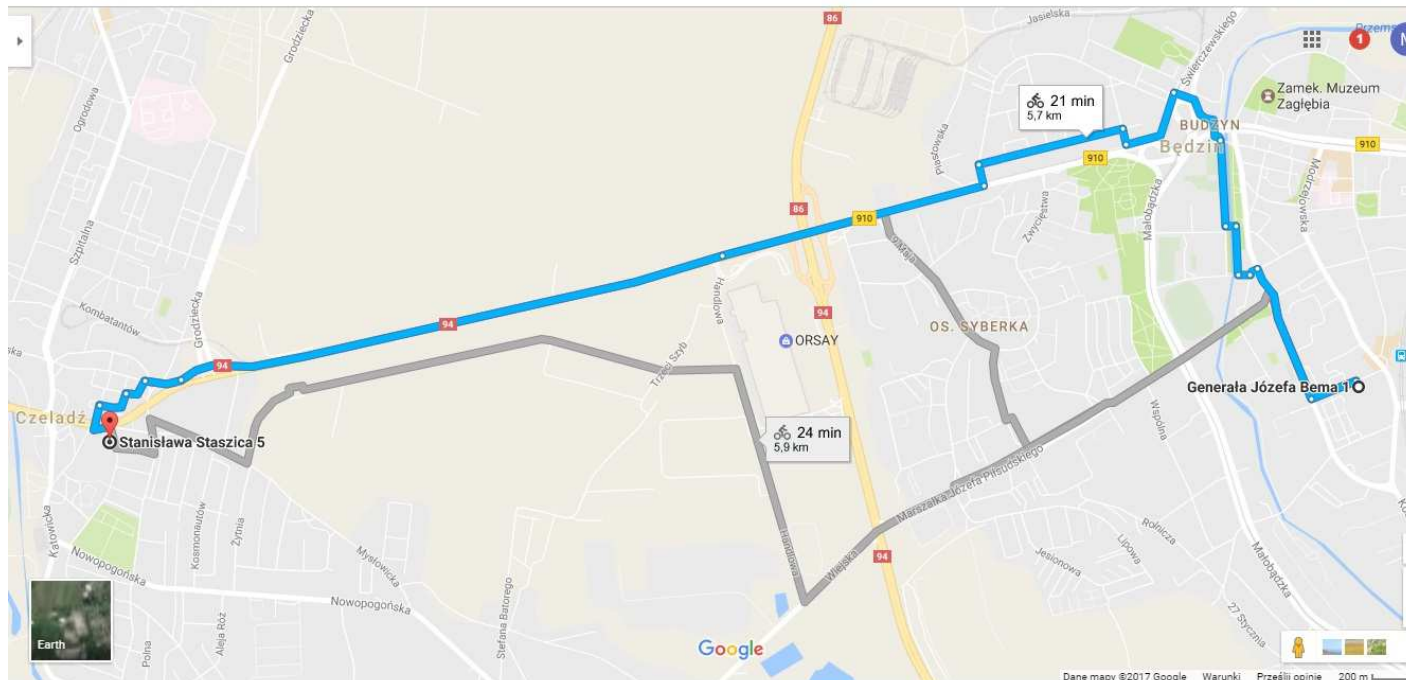

## Etap XI - 65 km

1. Komenda Miejska Policji w Dąbrowie Górniczej, 41-330 Dąbrowa Górnicza, Al. Piłsudskiego 11

Komenda Powiatowa Policji w Będzinie, 42-500 Będzin, ul. Generała Józefa Bema 1

**Długość trasy 6,9 km**

## 2. Komenda Powiatowa Policji w Będzinie

Komisariat Policji w Czeladzi, 41-250 Czeladź, ul. Staszica 5

**Długość trasy 5,7 km**

## 3. Komisariat Policji w Czeladzi

Komisariat Policji w Wojkowicach, 42-580 Wojkowice, ul. Sobieskiego 125

**Długość trasy 6,6 km**

#### 4. Komisariat Policji w Wojkowicach

Komenda Miejska Policji w Piekarach Śląskich, 41-940 Piekary Śląskie, ul. Kalwaryjska 62

**Długość trasy 8,9 km**