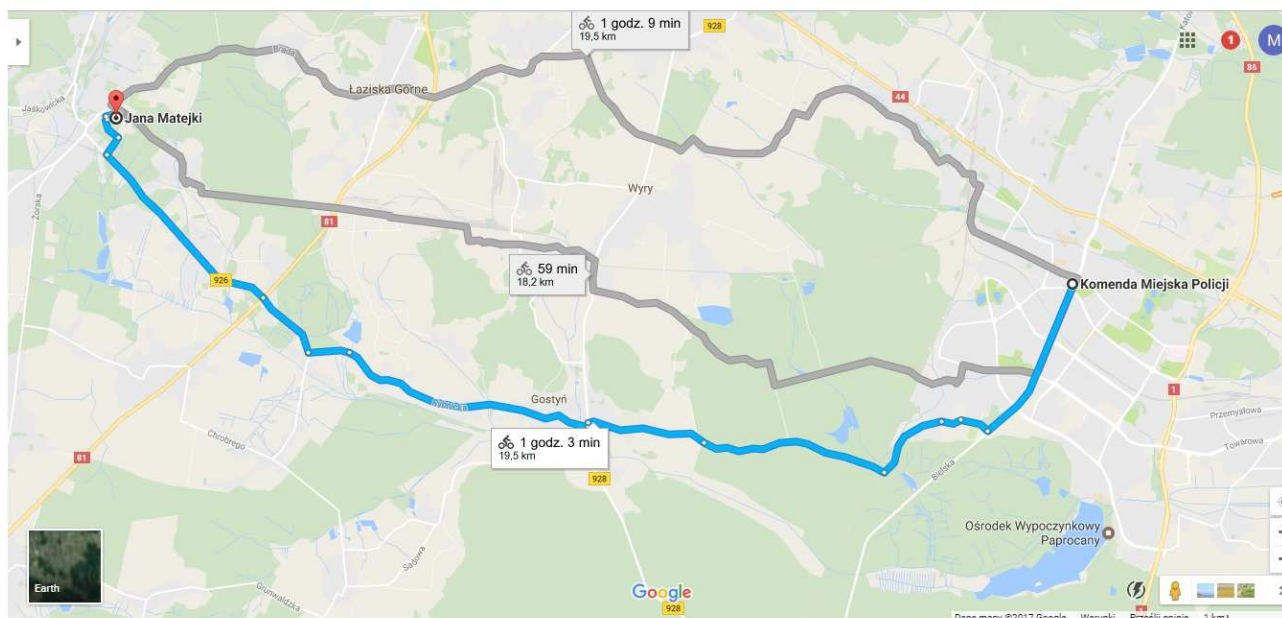

# Szczegółowy opis trasy rowerowej podczas wyprawy

## Etap XIV - 53 km

1. Komenda Miejska Policji w Tychach, 43-100 Tychy, Al. Bielska 46

Komisariat Policji w Orzeszu, 43-180 Orzesze, ul. Matejki 1

***Długość trasy 19,5 km***

## 3. Komisariat Policji w Łaziskach Górnych

Komenda Powiatowa Policji w Mikołowie, 43-190 Mikołów, ul. Rymera 1

***Długość trasy 5,5 km***

#### 4. Komenda Powiatowa Policji w Mikołowie

Szkoła Policji w Katowicach, 40-684 Katowice - Piotrowice, ul. gen. Jankego 276

**Długość trasy 7,6 km**