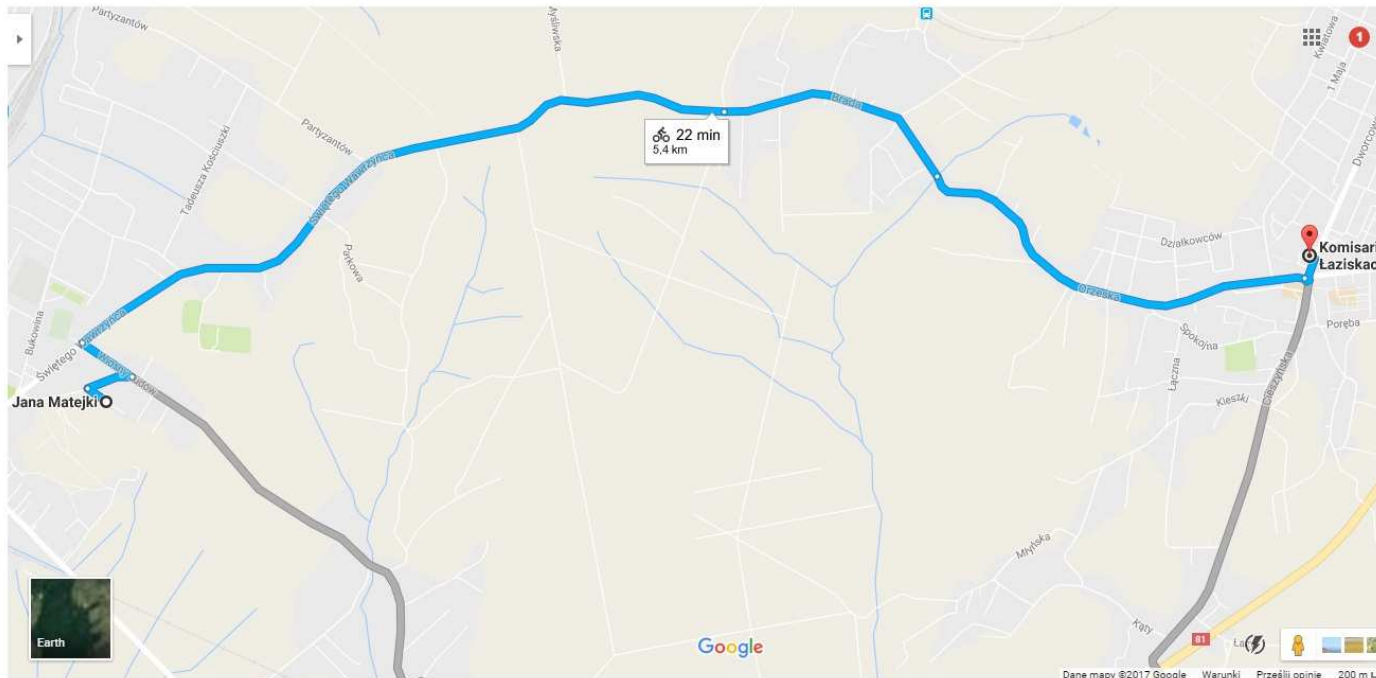

## Etap XIV - 53 km

1. Komenda Miejska Policji w Tychach, 43-100 Tychy, Al. Bielska 46

Komisariat Policji w Orzeszu, 43-180 Orzesze, ul. Matejki 1

***Długość trasy 19,5 km***

## 2. Komisariat Policji w Orzeszu

Komisariat Policji w Łaziskach Górnych, 43-170 Łaziska Górne, ul. Dworcowa 3

***Długość trasy 5,4 km***

## 3. Komisariat Policji w Łaziskach Górnych

Komenda Powiatowa Policji w Mikołowie, 43-190 Mikołów, ul. Rymera 1

***Długość trasy 5,5 km***

#### 4. Komenda Powiatowa Policji w Mikołowie

Szkoła Policji w Katowicach, 40-684 Katowice - Piotrowice, ul. gen. Jankego 276

**Długość trasy 7,6 km**