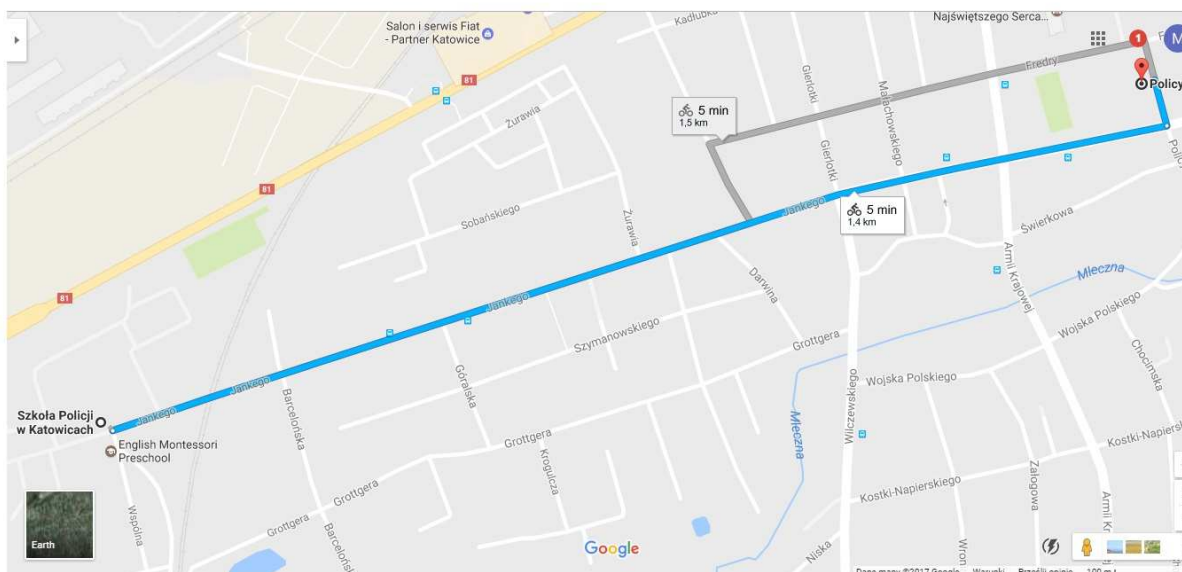

## Etap XIV - 53 km

1. Komenda Miejska Policji w Tychach, 43-100 Tychy, Al. Bielska 46

Komisariat Policji w Orzeszu, 43-180 Orzesze, ul. Matejki 1

***Długość trasy 19,5 km***

## 3. Komisariat Policji w Łaziskach Górnych

Komenda Powiatowa Policji w Mikołowie, 43-190 Mikołów, ul. Rymera 1

***Długość trasy 5,5 km***

#### 4. Komenda Powiatowa Policji w Mikołowie

Szkoła Policji w Katowicach, 40-684 Katowice - Piotrowice, ul. gen. Jankego 276

**Długość trasy 7,6 km**

## 6. Komisariat Policji IV w Katowicach

Komisariat Policji III w Katowicach, 40-725 Katowice, ul. Książęca 20

**Długość trasy 3 km**