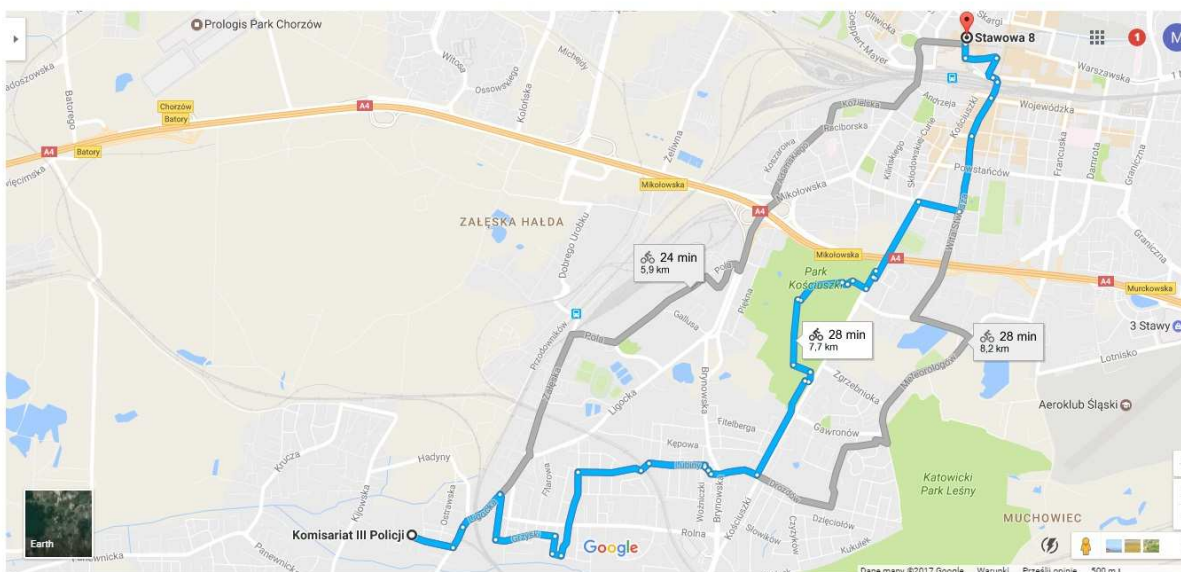

#### 4. Komenda Powiatowa Policji w Mikołowie

Szkoła Policji w Katowicach, 40-684 Katowice - Piotrowice, ul. gen. Jankego 276

**Długość trasy 7,6 km**

#### 5. Szkoła Policji w Katowicach

Komisariat Policji IV w Katowicach, 40-662 Katowice, ul. Policyjna 7

**Długość trasy 1,4 km**

## 6. Komisariat Policji IV w Katowicach

Komisariat Policji III w Katowicach, 40-725 Katowice, ul. Książęca 20

**Długość trasy 3 km**

## 7. Komisariat Policji III w Katowicach

Komisariat Policji VI w Katowicach, 40-095 Katowice, ul. Stawowa 8

**Długość trasy 7,7 km**