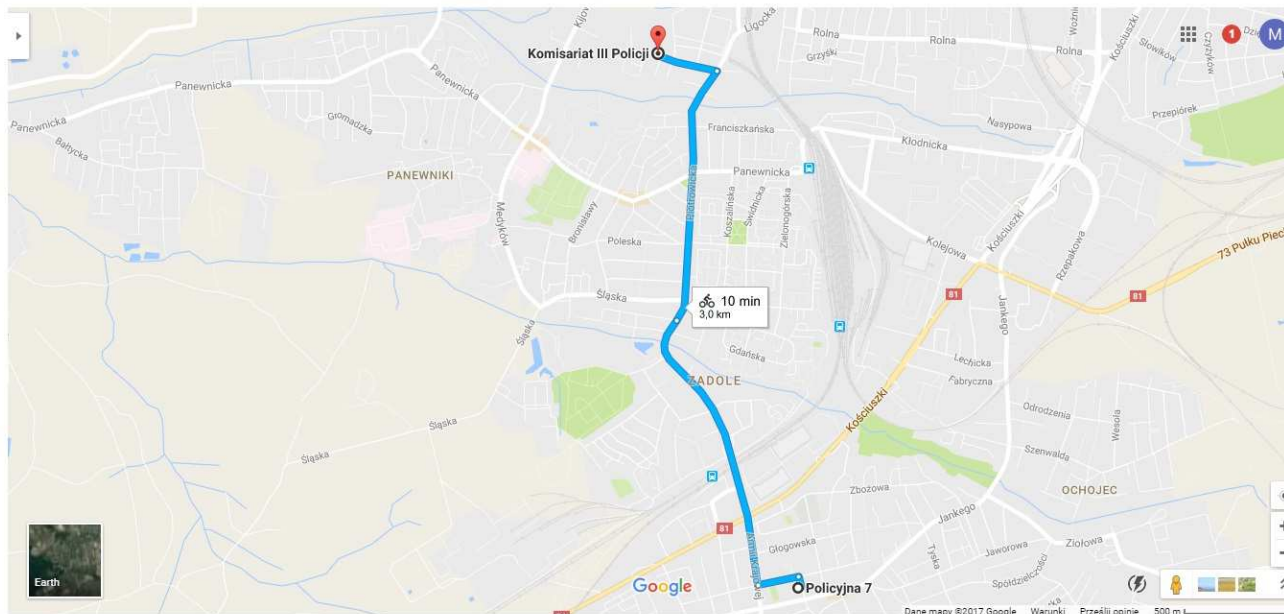

#### 4. Komenda Powiatowa Policji w Mikołowie

Szkoła Policji w Katowicach, 40-684 Katowice - Piotrowice, ul. gen. Jankego 276

**Długość trasy 7,6 km**

#### 5. Szkoła Policji w Katowicach

Komisariat Policji IV w Katowicach, 40-662 Katowice, ul. Policyjna 7

**Długość trasy 1,4 km**

## 6. Komisariat Policji IV w Katowicach

Komisariat Policji III w Katowicach, 40-725 Katowice, ul. Książęca 20

**Długość trasy 3 km**

## 7. Komisariat Policji III w Katowicach

Komisariat Policji VI w Katowicach, 40-095 Katowice, ul. Stawowa 8

**Długość trasy 7,7 km**