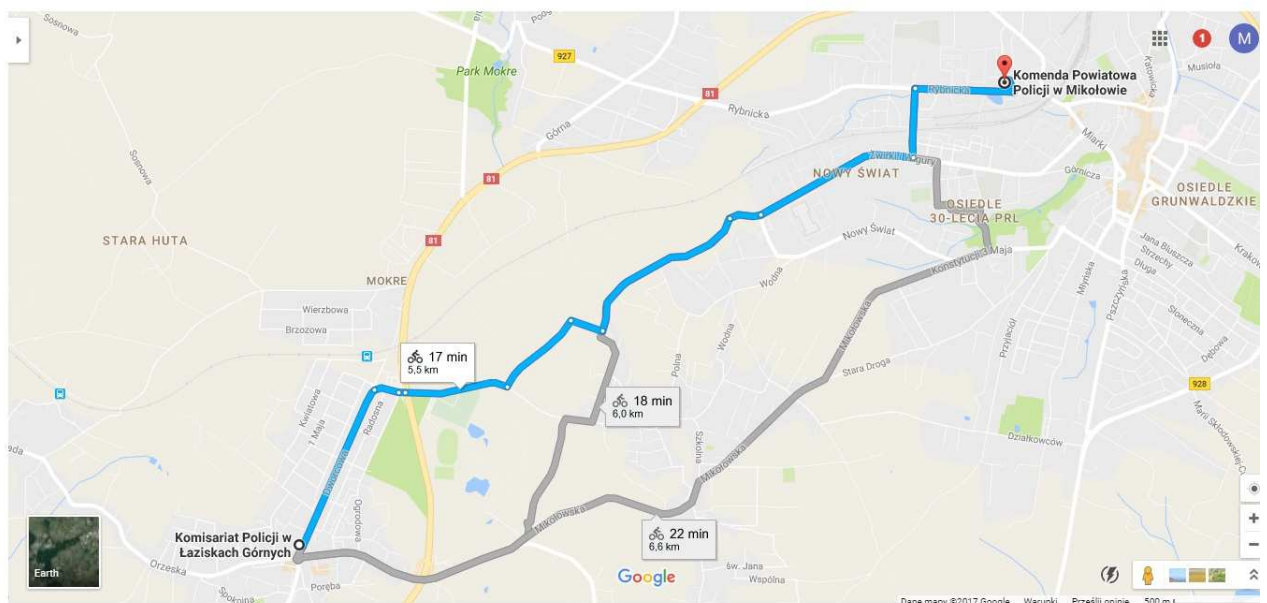

## Etap XIV - 53 km

1. Komenda Miejska Policji w Tychach, 43-100 Tychy, Al. Bielska 46

Komisariat Policji w Orzeszu, 43-180 Orzesze, ul. Matejki 1

***Długość trasy 19,5 km***

## 2. Komisariat Policji w Orzeszu

Komisariat Policji w Łaziskach Górnych, 43-170 Łaziska Górne, ul. Dworcowa 3

***Długość trasy 5,4 km***

## 3. Komisariat Policji w Łaziskach Górnych

Komenda Powiatowa Policji w Mikołowie, 43-190 Mikołów, ul. Rymera 1

***Długość trasy 5,5 km***

#### 4. Komenda Powiatowa Policji w Mikołowie

Szkoła Policji w Katowicach, 40-684 Katowice - Piotrowice, ul. gen. Jankego 276

**Długość trasy 7,6 km**