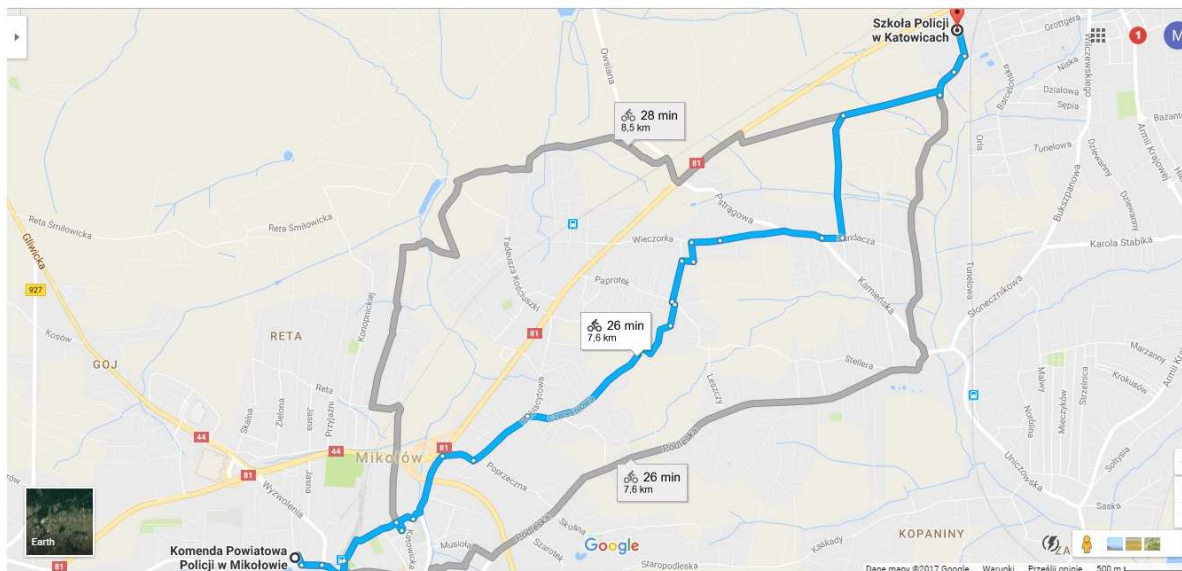

## Etap XIV - 53 km

1. Komenda Miejska Policji w Tychach, 43-100 Tychy, Al. Bielska 46

Komisariat Policji w Orzeszu, 43-180 Orzesze, ul. Matejki 1

***Długość trasy 19,5 km***

## 2. Komisariat Policji w Orzeszu

Komisariat Policji w Łaziskach Górnych, 43-170 Łaziska Górne, ul. Dworcowa 3

***Długość trasy 5,4 km***

## 3. Komisariat Policji w Łaziskach Górnych

Komenda Powiatowa Policji w Mikołowie, 43-190 Mikołów, ul. Rymera 1

***Długość trasy 5,5 km***

#### 4. Komenda Powiatowa Policji w Mikołowie

Szkoła Policji w Katowicach, 40-684 Katowice - Piotrowice, ul. gen. Jankego 276

**Długość trasy 7,6 km**