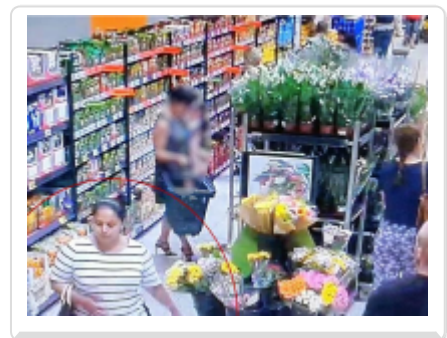

Kradzież miała miejsce 10 sierpnia ok.godz.14.35 w jednym z sklepów w Cieszynie przy ul. Liburnia. Kamery monitoringu sklepu zarejestrowały wizerunek dwóch kobiet, które wspólnie ukradły saszetkę z dokumentami oraz telefonem komórkowym.

Rysopis:

-pierwsza kobieta w wieku ok. 25-30 lat, tęgiej budowy ciała, śniada cera, średniego wzrostu, włosy ciemne spięte w kok, ubrana w czarne spodnie oraz bluzkę z krótkim rękawem - biała w ciemne poprzeczne linie, nosi torebkę koloru czarnego

- druga w wieku ok. 15-18 lat, szczuplej budowy ciała, średniego wzrostu, włosy ciemne spięte w kucyk, na głowie czapka z daszkiem, ubrana w kremowe spodnie i białą koszulkę z krótkim rękawem.

Poniżej publikujemy nagranie monitoringu oraz zdjęcia podejrzewanych o przestępstwo kobiet.

Wszystkim informującym gwarantujemy anonimowość.

Wszystkie osoby, które mają informacje mogące pomóc w ustaleniu tożsamości kobiet lub mające wiedzę na temat zdarzenia, proszone są o kontakt z policjantami z Komendy Powiatowej Policji w Cieszynie przy ulicy Wojska Polskiego 2 lub pod nr tel. (33) 8516 200, (33) 8516 280 lub (33) 8516 281. Można też informować pisząc na e-mail dyzurny@cieszyn.ka.policja.gov.pl .