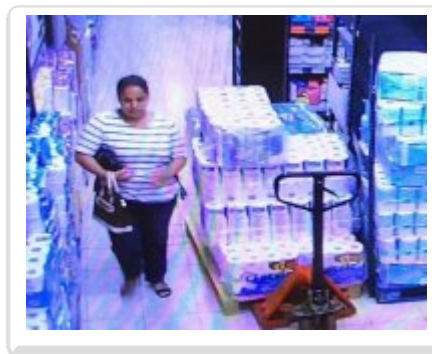

Kradzież miała miejsce 10 sierpnia ok.godz.14.35 w jednym z sklepów w Cieszynie przy ul. Liburnia. Kamery monitoringu sklepu zarejestrowały wizerunek dwóch kobiet, które wspólnie ukradły saszetkę z dokumentami oraz telefonem komórkowym.

Rysopis:

-pierwsza kobieta w wieku ok. 25-30 lat, tęgiej budowy ciała, śniada cera, średniego wzrostu, włosy ciemne spięte w kok, ubrana w czarne spodnie oraz bluzkę z krótkim rękawem - biała w ciemne poprzeczne linie, nosi torebkę koloru czarnego

- druga w wieku ok. 15-18 lat, szczuplej budowy ciała, średniego wzrostu, włosy ciemne spięte w kucyk, na głowie czapka z daszkiem, ubrana w kremowe spodnie i białą koszulkę z krótkim rękawem.

Poniżej publikujemy nagranie monitoringu oraz zdjęcia podejrzewanych o przestępstwo kobiet.

Wszystkim informującym gwarantujemy anonimowość.

Wszystkie osoby, które mają informacje mogące pomóc w ustaleniu tożsamości kobiet lub mające wiedzę na temat zdarzenia, proszone są o kontakt z policjantami z Komendy Powiatowej Policji w Cieszynie przy ulicy Wojska Polskiego 2 lub pod nr tel. (33) 8516 200, (33) 8516 280 lub (33) 8516 281. Można też informować pisząc na e-mail dyzurny@cieszyn.ka.policja.gov.pl .